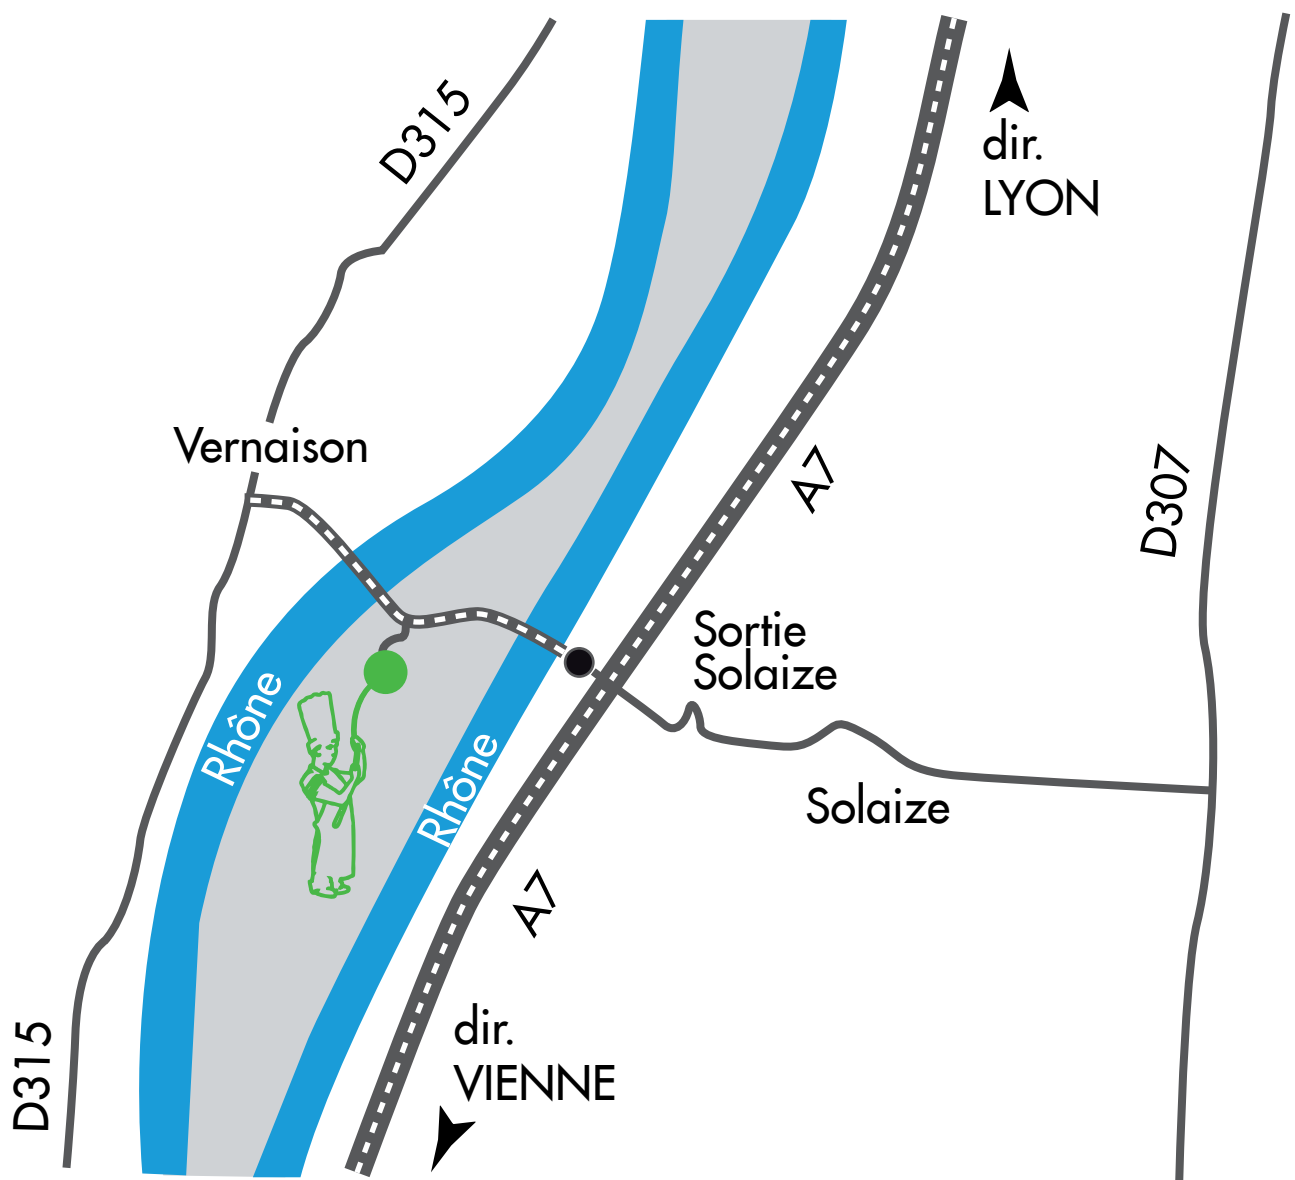

Chez Paul 'O

Restaurant

PRENDRE LA SORTIE SOLAIZE

Chemin de la Traille, Ile de la Table Ronde - 69360 - SOLAIZE
Tél.+33(0)4 78 46 06 47 - contact@chezpaulorestaurant.com